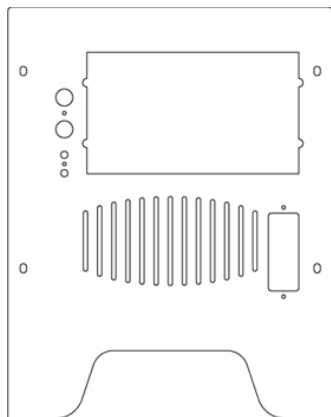

MINI-ITX パソコンケース組立キット PILOTIS-PS 内容物一覧表 1/2

組立前に不足品、不具合品の有無をご確認ください。

				
192mm アルミフレーム 9本	224mm アルミフレーム 4本	LP フレーム固定用L型金具 8個	CAP-EX 2面コーナー金具 8個	SWR3 電源・リセットスイッチ 1個
				
LUBIC-USB USB2.0×4 マルチモジュール 1個	ACMB-FA Mini-ITX 対応 M/B 固定用パネル 1枚	ACDS21 ドライブステイパネル 2枚	SC6M3 M/B 固定・SW 固定用ネジ 20個	SC10M3 ドライブ・ドライブパネル 固定用ネジ 20個
				
SC6M4 コーナー金具固定用ネジ 40個	SC8M4 LP 固定用ネジ 20個	PSCM4 3S スライド固定用 ホーローネジ 20個	1S M4×1 ネジ穴スライド 40個	3S M4×2、M3×1 ネジ穴スライド 20個
				
MSC27M3M4 M/B 取付用 27.5mm スペーサーネジ 4個	STAND-HS HDD 固定用延長金具 8個	PU 静電気防止シート 1個	六角レンチ PSCM4 固定用レンチ 1個	ボックスドライバー 対辺 6mm 1本

MINI-ITX パソコンケース組立キット PILOTIS-PS 内容物一覧表 2/2

組立前に不足品、不具合品の有無をご確認ください。

ACFP-MINI-PILOTIS x1枚
(ピロティ型 フロントパネル)

【付属】
RSC9M4x4個
フロントカバーx2枚
カバー固定用ボタンx4個

ACBP-MINI-PILOTIS x1枚
(ピロティ型 バックパネル)

【付属】
RSC9M4x4個
I/O ブラケットx1枚
I/O パネルx1枚
RSC6Hx1個