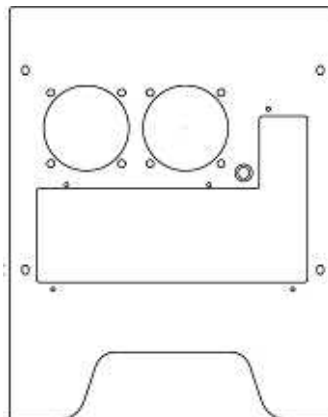

MINI-ITX パソコンケース組立キット PILOTIS-PS 内容物一覧表 1/2

組立前に不足品、不具合品の有無をご確認ください。

				
192mm アルミフレーム 9本	224mm アルミフレーム 4本	LP フレーム固定用L型金具 8個	CAP-EX 2面コーナー金具 8個	SWR3 電源・リセットスイッチ 1個
				
LUBIC-USB USB2.0×4 マルチモジュール 1個	ACMB-FA Mini-ITX 対応 M/B 固定用パネル 1枚	ACDS21 ドライブステイパネル 2枚	SC6M3 M/B 固定・SW 固定用ネジ 20個	SC10M3 ドライブ・ドライブパネル 固定用ネジ 20個
				
SC6M4 コーナー金具固定用ネジ 40個	SC8M4 LP 固定用ネジ 20個	PSCM4 3S スライド固定用 ホーローネジ 20個	1S M4×1 ネジ穴スライド 40個	3S M4×2、M3×1 ネジ穴スライド 20個
				
MSC27M3M4 M/B 取付用 27.5mm スペーサーネジ 4個	STAND-HS HDD 固定用延長金具 8個	PU 静電気防止シート 1個	六角レンチ PSCM4 固定用レンチ 1個	ボックスドライバー 対辺 6mm 1本

MINI-ITX パソコンケース組立キット PILOTIS-PS 内容物一覧表 2/2

組立前に不足品、不具合品の有無をご確認ください。

ACFP-MINI-PILOTIS x1枚
(ピロティ型 フロントパネル)

【付属】
RSC9M4x4個
フロントカバーx2枚
カバー固定用ボタンx4個

ACBP-MINI-PILOTIS x1枚
(ピロティ型 バックパネル)

【付属】
RSC9M4x4個
I/O ブラケットx1枚
I/O パネルx1枚
RSC6Hx1個