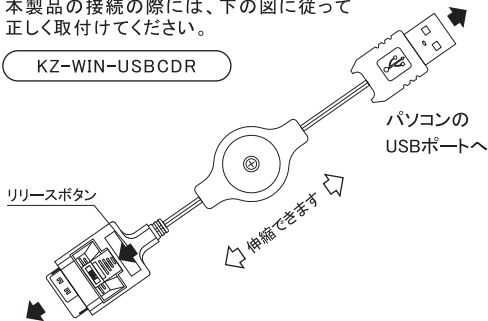

KZ-WIN-USBCDRの使い方

本製品の接続の際には、下の図に従って正しく取付けてください。

KZ-WIN-USBCDR

au CDMA 1X WIN携帯電話へ

・コネクタの向きを確認してから接続してください。無理に差込むと破損・故障の原因になりますので、ご注意ください。

※本製品にはデータリンクソフトは付属いたしませんので、別途ご用意ください。

ソフトによっては専用ケーブル以外で動作しないものもありますのでご注意ください。