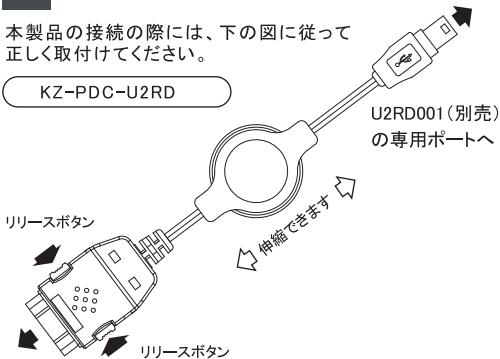

## KZ-PDC-U2RDの使い方

本製品の接続の際には、下の図に従って正しく取付けてください。

KZ-PDC-U2RD

NTT DoCoMo movaへ

・コネクタの向きを確認してから接続してください。無理に差込むと破損・故障の原因になりますので、ご注意ください。

※本製品にはデータリンクソフトは付属いたしませんので、別途ご用意ください。

ソフトによっては専用ケーブル以外で動作しないものもありますのでご注意ください。